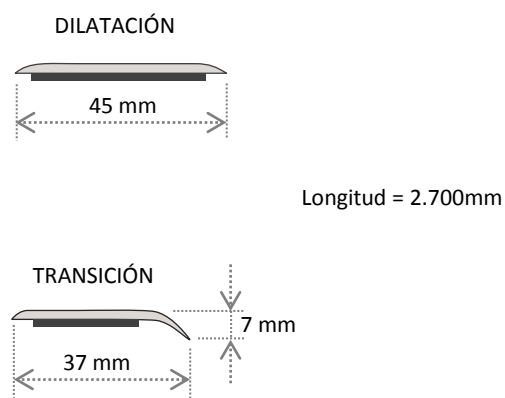

Las juntas FLINT están disponibles en los mismos diseños que el pavimento FLINT HI-FLOOR permitiendo una total integración con el suelo.

Fabricadas en PVC compacto presentan protección al agua y buena estabilidad dimensional.

Incorporan cinta autoadhesiva para su instalación. Las superficies de instalación deben estar limpias para una correcta fijación del adhesivo sobre el pavimento.

Datos generales de producto

Estructura del producto:	Núcleo central en PVC compacto. Recubrimiento en polipropileno impreso digitalmente y barnizado UV. Unión del recubrimiento sobre el soporte con adhesivo de poliuretano reactivo de alta resistencia (PUR).
Espesor total:	2 mm
Dimensiones (longitud):	2.700 mm